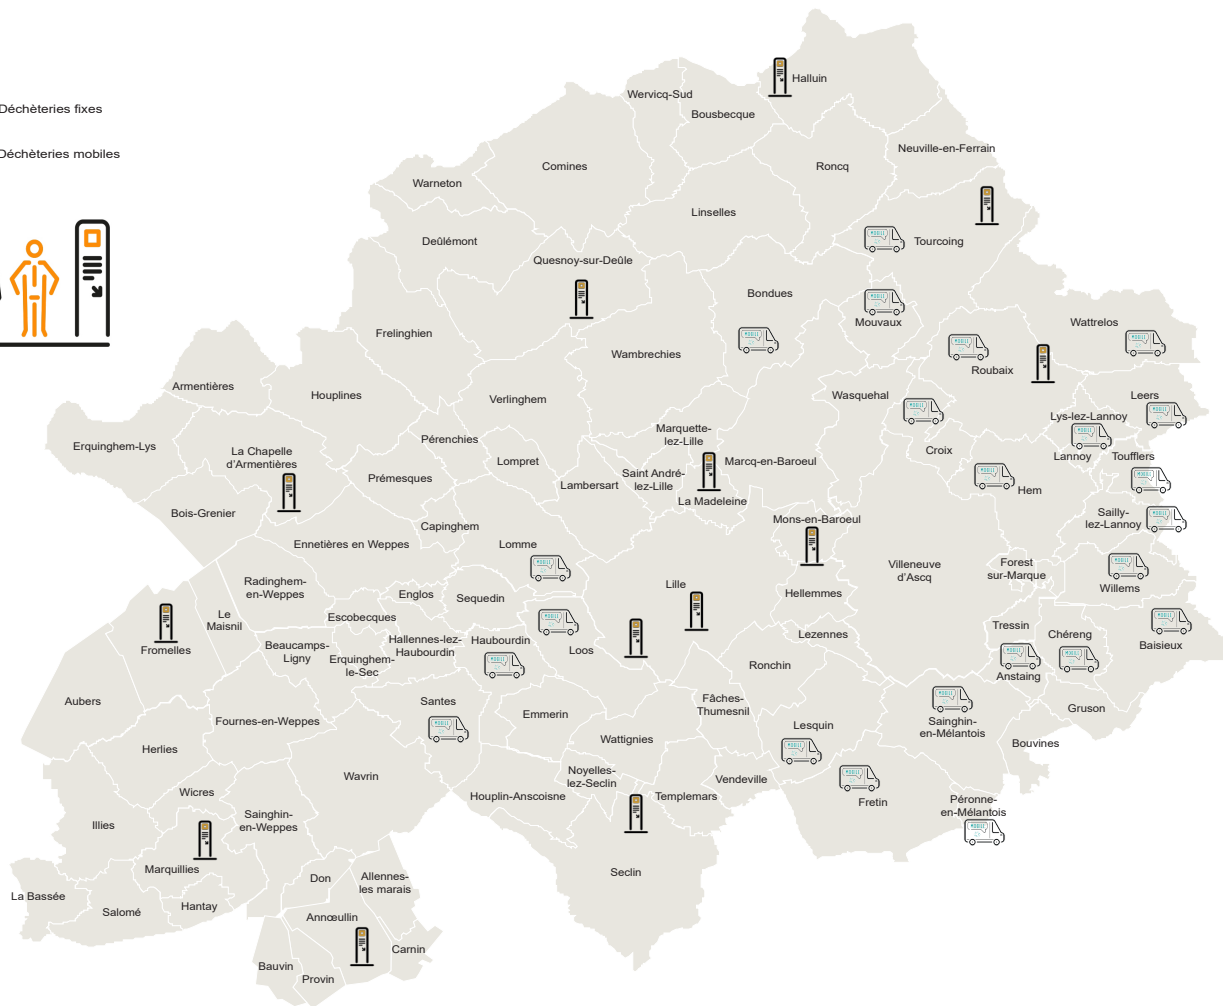

Déchèteries fixes

Déchèteries mobiles